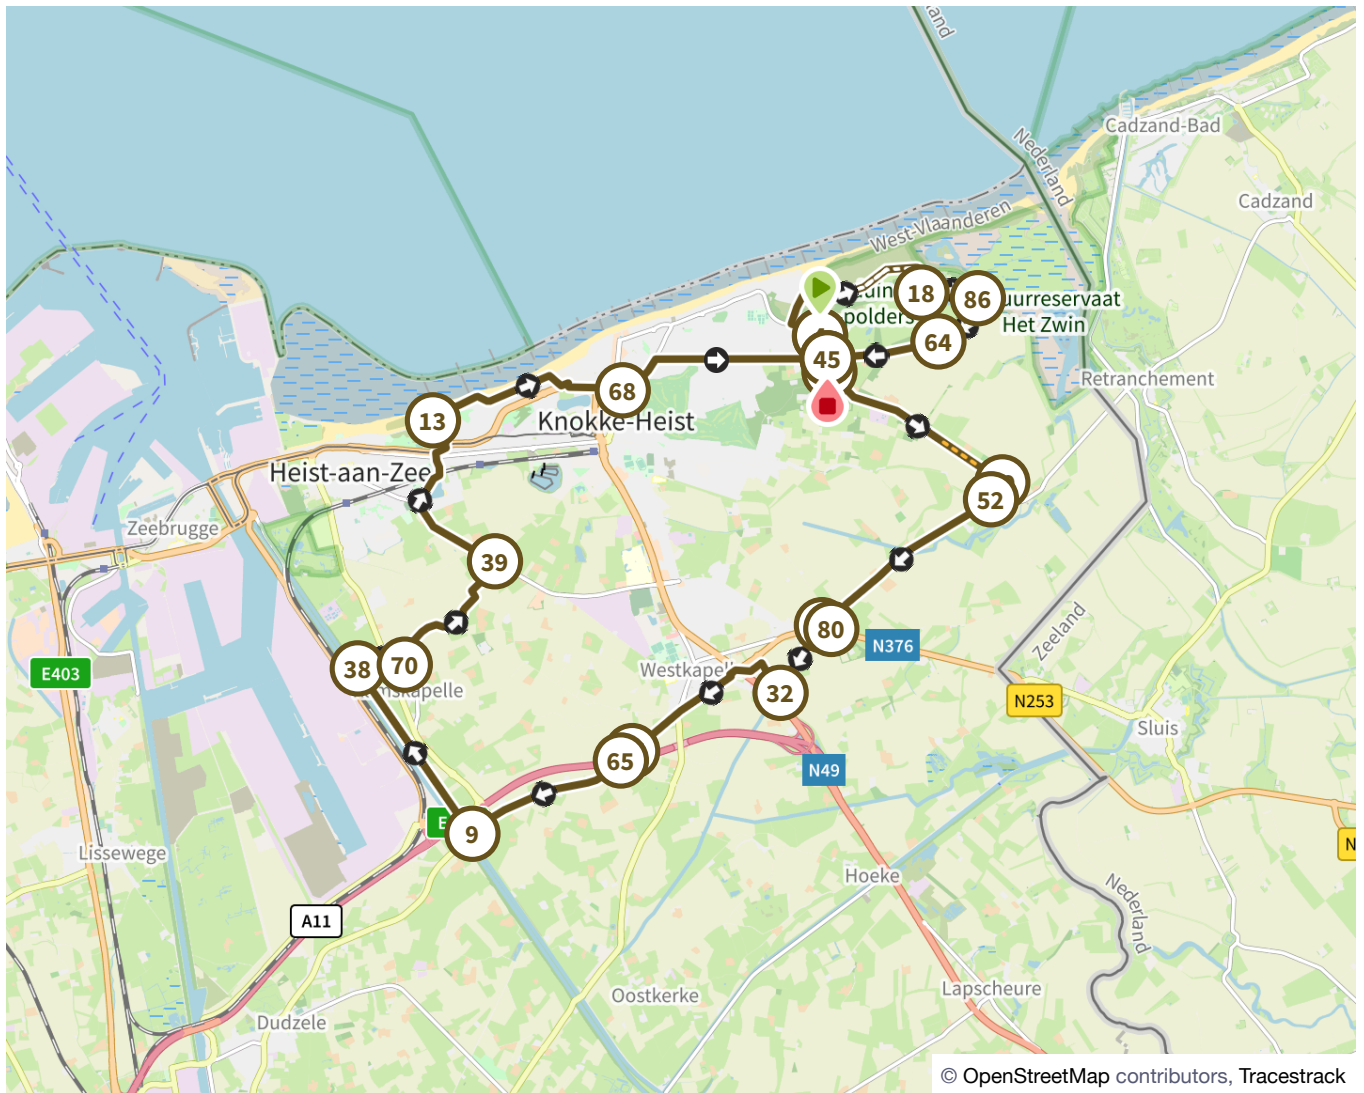

 Een papieren kaart van het volledige fietsnetwerk in deze buurt? Kijk eens op [FietsWandelkaarten.be!](https://www.fietswandelkaarten.be)

Scan deze QR-code in onze app om de route met je smartphone te volgen.

routecode: **wm9p47**

afstand: 31.6 km

startpunt (benadering):

Bronlaan 35, 8300 Knokke-Heist, België

© OpenStreetMap contributors, Tracestrack